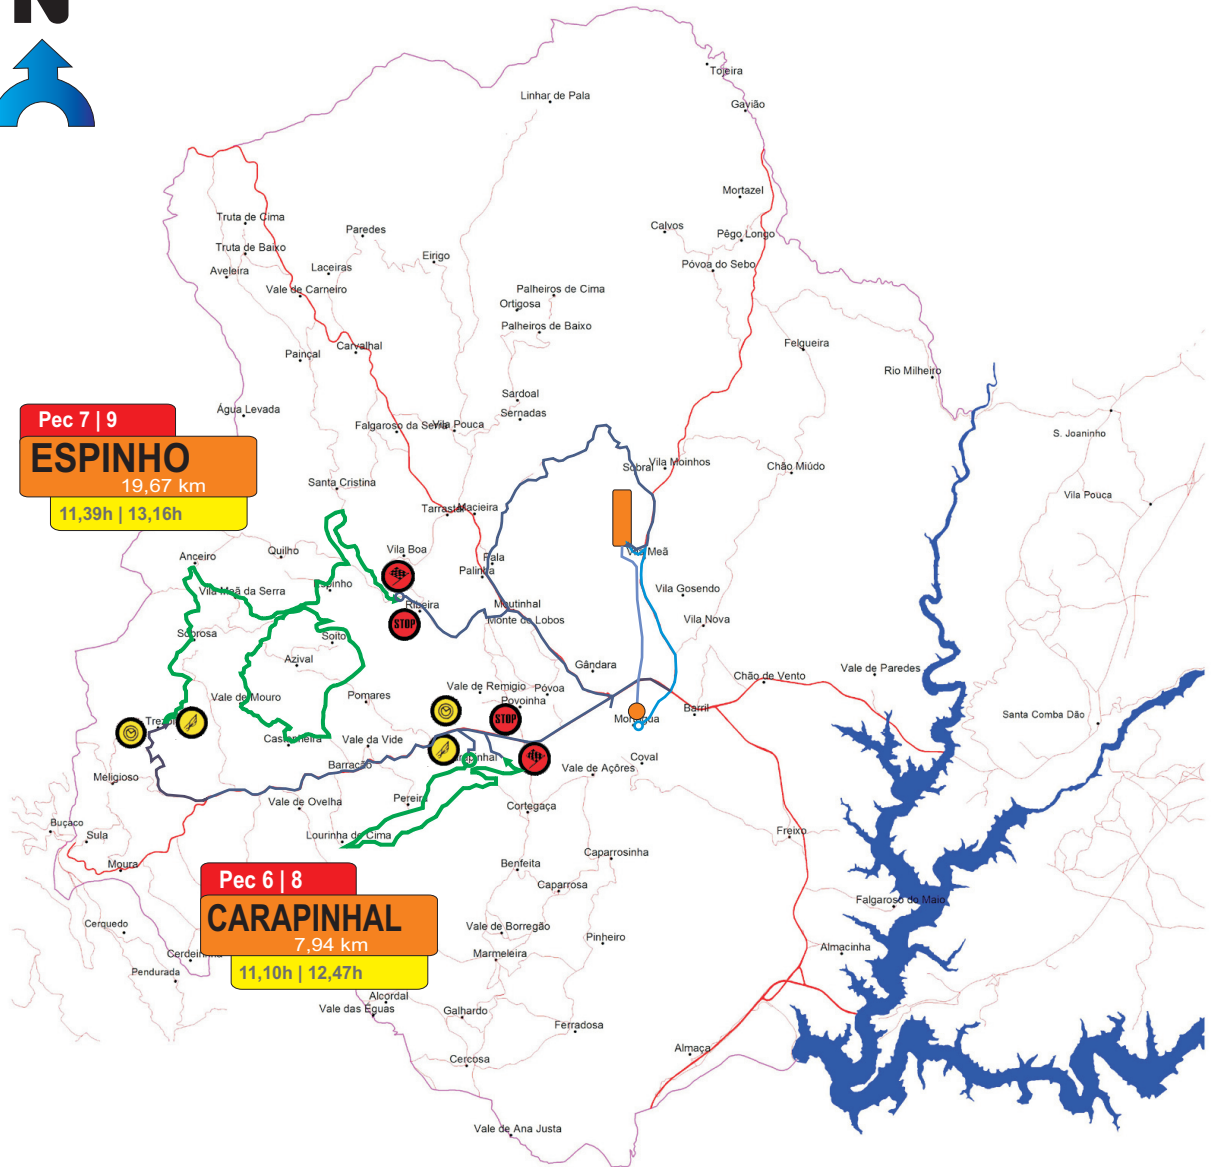

# Rallye de MORTÁGUA

# Mapa 2ª Etapa

22 e 23 | Outubro  
2011

CLUBE AUTOMÓVEL DO CENTRO

## Total 115,87 Km

— Prova Especial de Classificação

— Ligação dos Concorrentes

Escala 1/50.000

0,5 1,0 1,5 2,0

**GEXTEXPRO**  
Gestão de Empreendimentos e Processos Expropriativos Unipessoal, Lda.