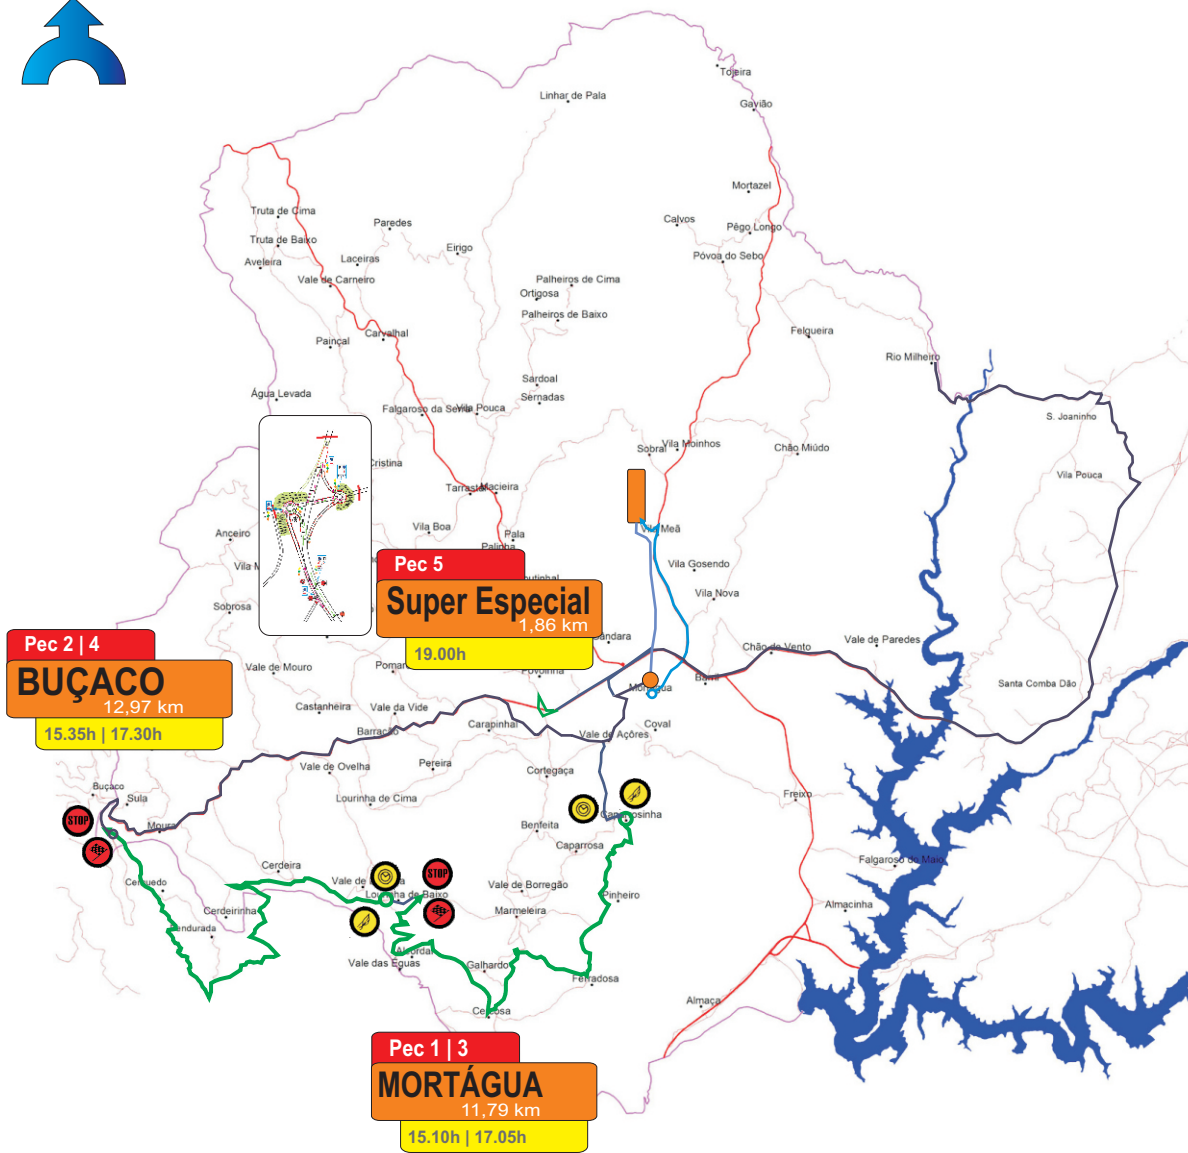

# Rallye de MORTÁGUA

# Mapa 1ª etapa

22 e 23 | Outubro  
2011

CLUBE AUTOMÓVEL DO CENTRO

## Total 128,07 Km

— Prova Especial de Classificação

— Ligação dos Concorrentes

Escala 1/50.000

0,5 1,0 1,5 2,0

**GEXTEXPRO**  
Gestão de Empreendimentos e Processos Expropriativos Unipessoal, Lda.