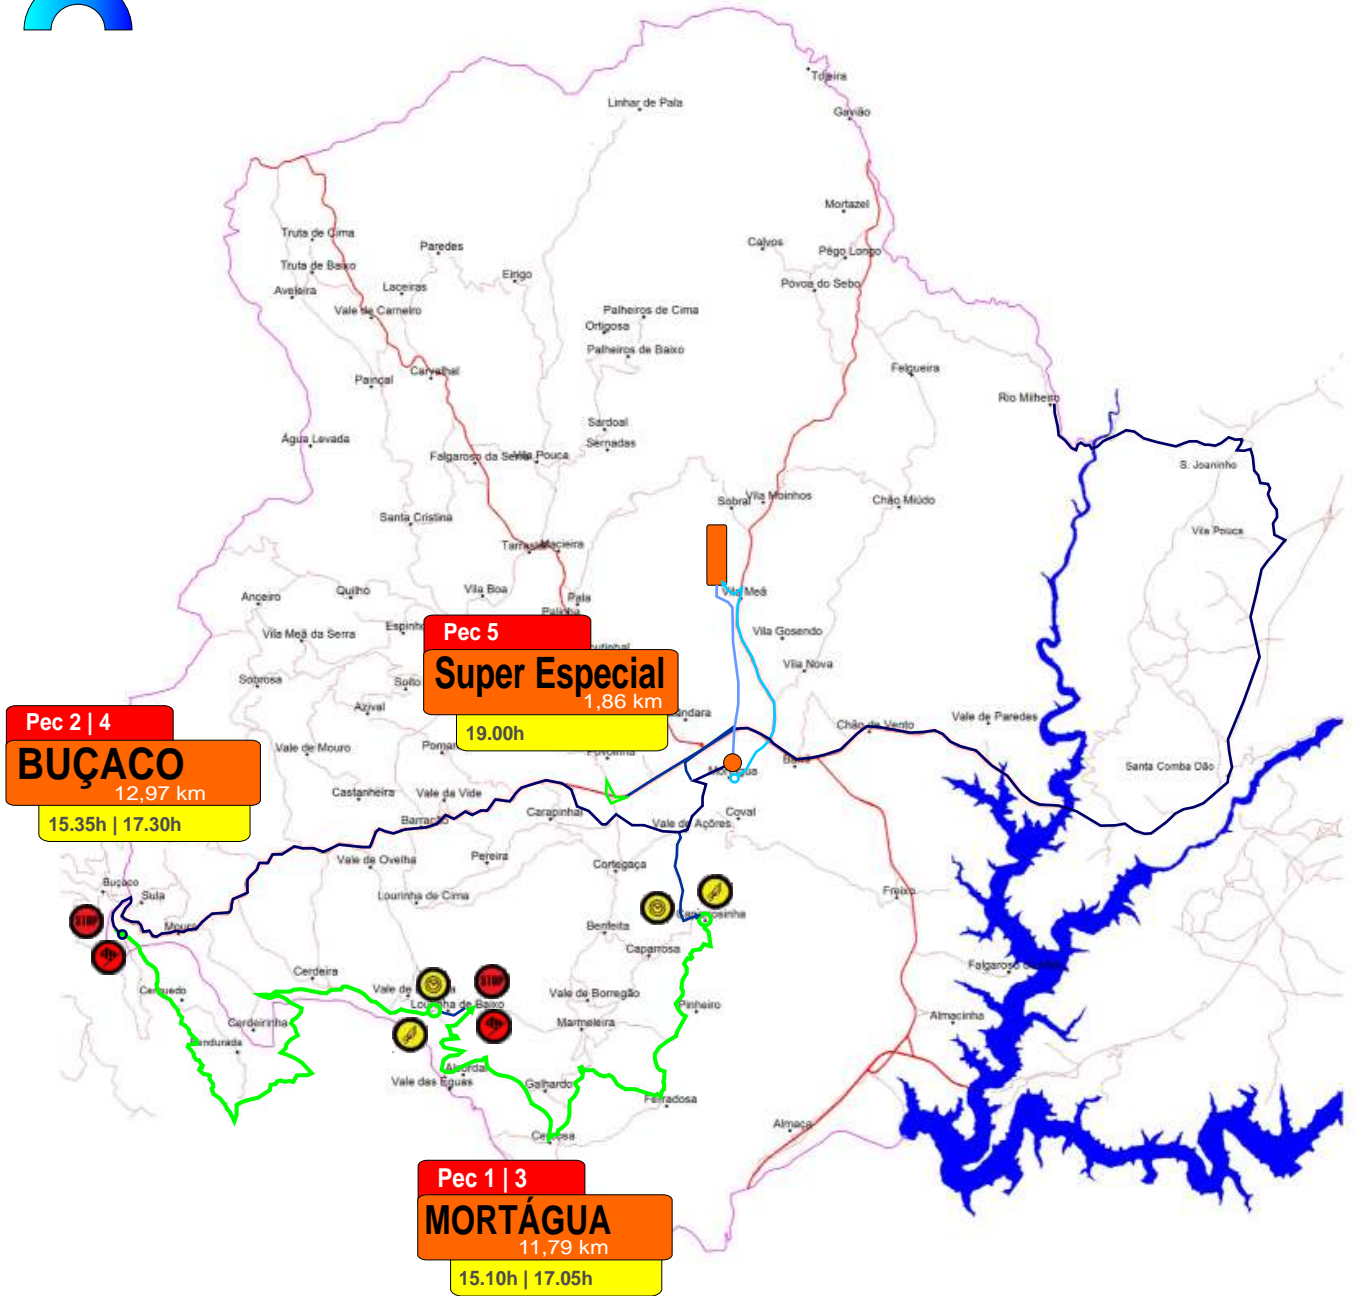

Mapa Geral 1.ª Etapa

Total 128,07 Km

 Prova Especial de Classificação

 Ligação dos Concorrentes

Escala 1/50.000

0,5 1,0 1,5 2,0